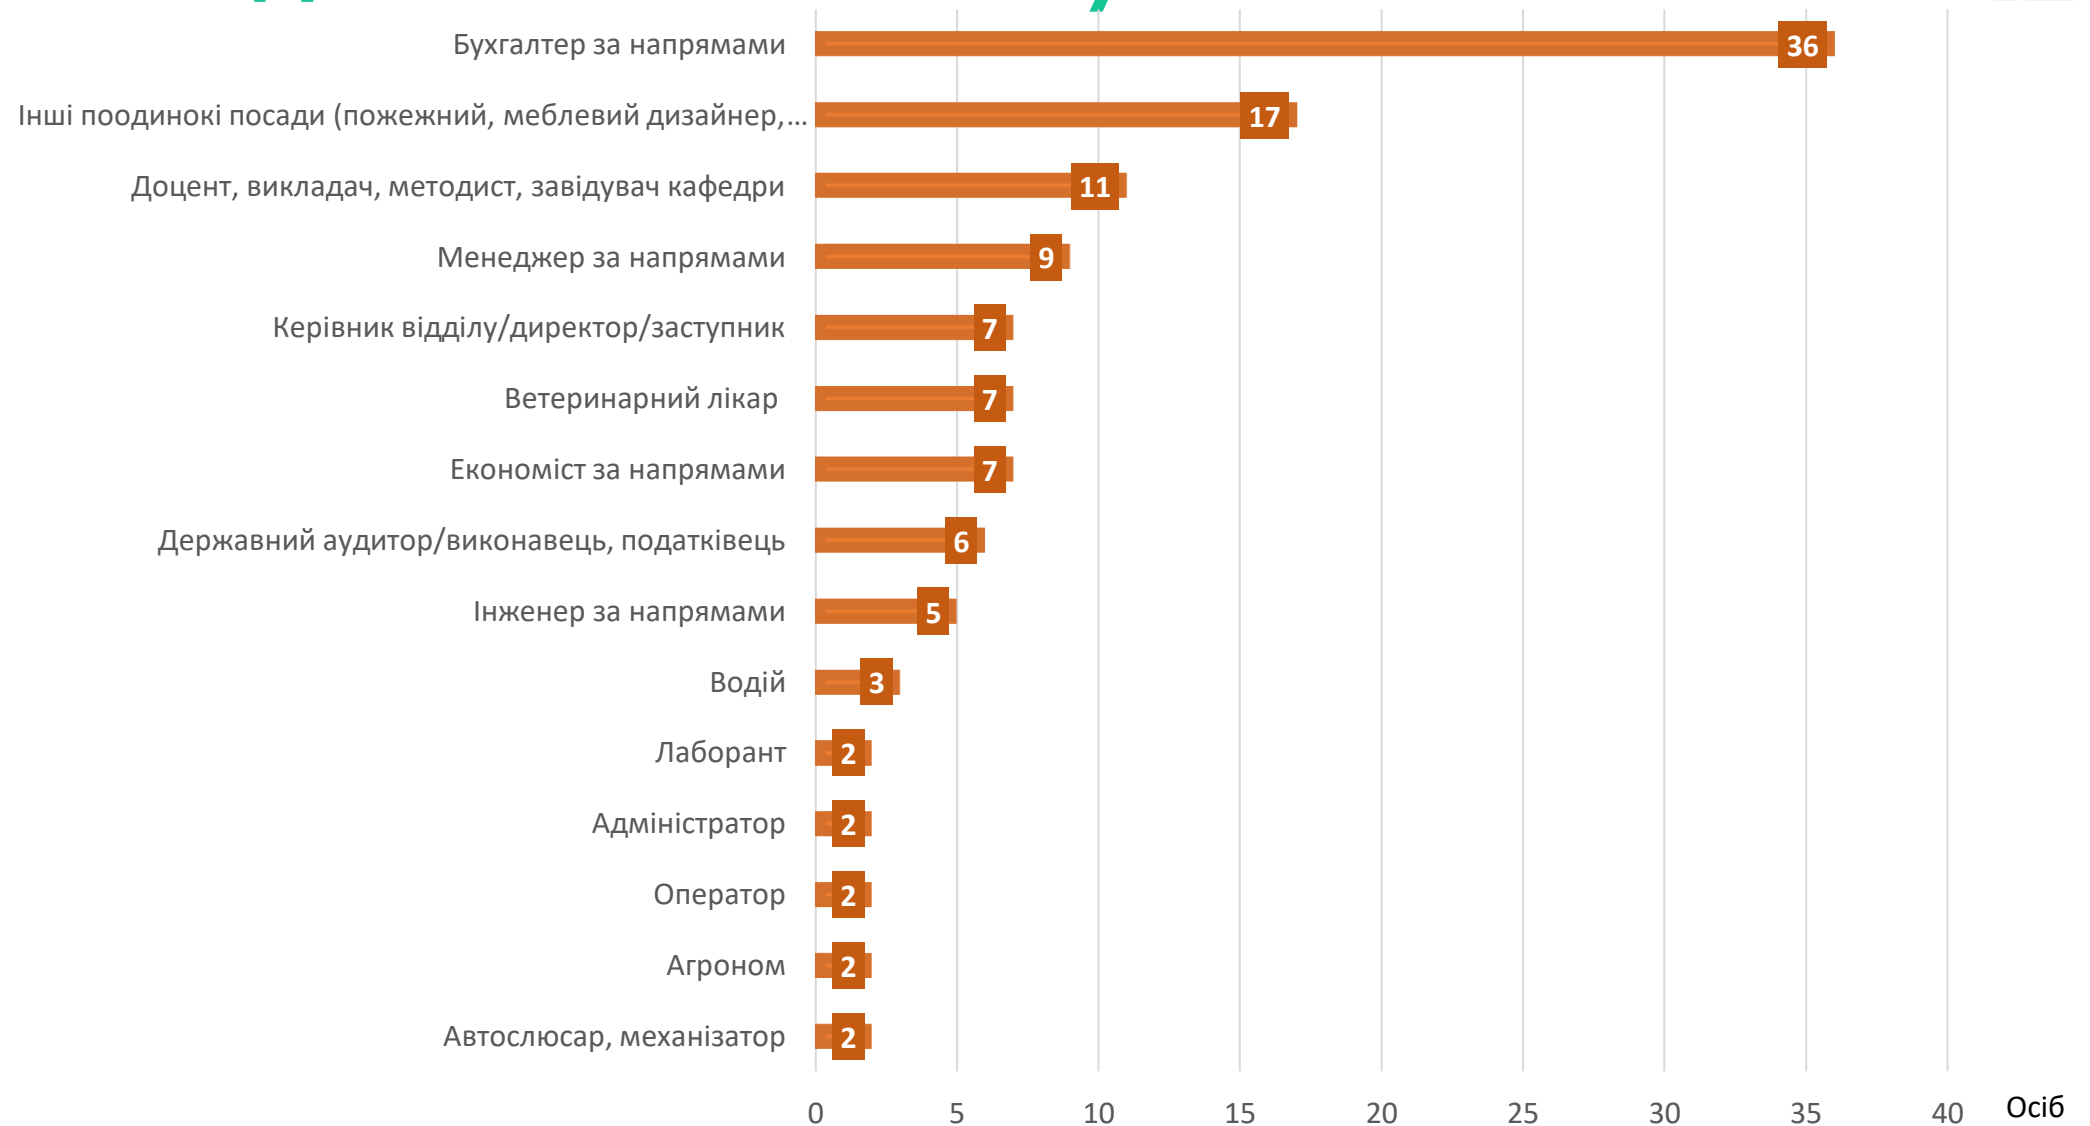

Аналіз працевлаштування випускників

Рік випуску

Освітній ступінь, який отримали випускники

■ Бакалавр ■ Магістр/спеціаліст ■ Доктор філософії

Факультет, навчально-науковий інститут, який закінчив випускник

Спеціальність, яку здобув випускник *ПДАУ*

ПОЛТАВСЬКИЙ ДЕРЖАВНИЙ АГРАРНИЙ УНІВЕРСИТЕТ

Чи працюють випускники за спеціальністю?

Які посади займають випускники?

Чи хотіли б Ви співпрацювати з

університетом і сприяти його розвитку?